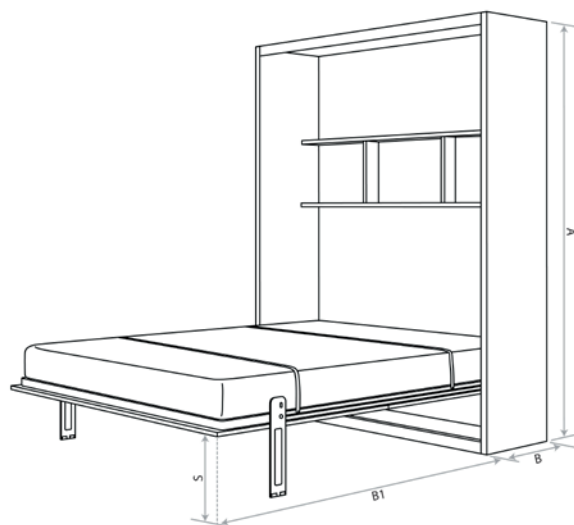

# FUTURA

1

**Led 40** - zwei einzeln einschaltbare Lampen mit integriertem Switch und Dimmer Funktion.

2

**"H"**- Regal

**"I"** - Regal

# FUTURA

3

**Moderno** - Kopfpolster

**Retro** - Kopfpolster

**Bali** - Kopfpolster

4

**USB charger** - exclusives Ladegerät

**M2 - Bluetooth Audiosystem** mit 2x ausfahrbaren USB Ladegeräten

## Modellbreiten

90x200cm  
120x200cm  
140x200cm  
160x200cm  
180x200cm