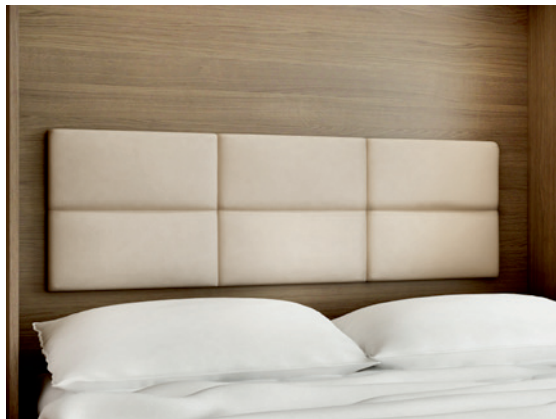

FUTURA

3

Moderno - Kopfpolster